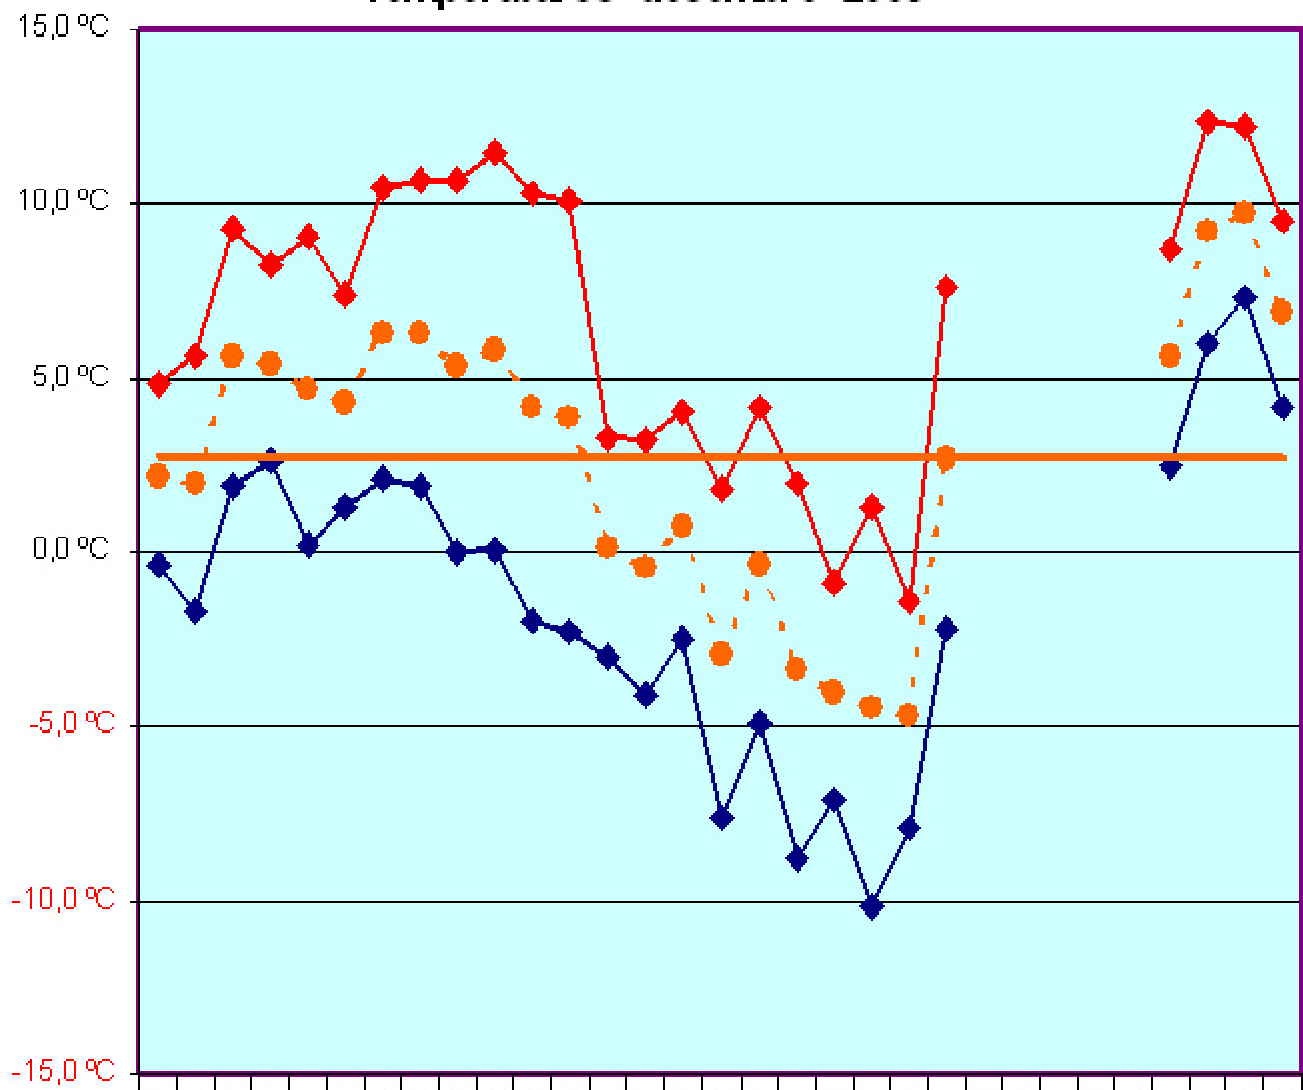

Temperatures desembre 2009

	1	2	3	4	5	6	7	8	9	10	11	12	13	14	15	16	17	18	19	20	21	22	23	24	25	26	27	28	29	30	31						
—◆— Mínimes	-0,4	-1,7	1,9	2,6	0,2	1,3	2,1	1,9	0,0	0,1	-2,0	-2,3	-3,0	-4,1	-2,5	-7,6	-4,9	-8,8	-7,1	-10,	-7,9	-2,2									2,5	6,0	7,3	4,2			
—◆— Màximes	4,8	5,6	9,3	8,3	9,1	7,4	10,5	10,7	10,7	11,5	10,3	10,1	3,3	3,2	4,0	1,8	4,2	2,0	-0,9	1,3	-1,4	7,6											8,7	12,4	12,2	9,5	
-●- Mitjana	2,2	2,0	5,6	5,5	4,7	4,4	6,3	6,3	5,4	5,8	4,2	3,9	0,2	-0,5	0,8	-2,9	-0,4	-3,4	-4,0	-4,5	-4,7	2,7												5,6	9,2	9,8	6,9

—◆— Mínimes	—◆— Màximes
-●- Mitjana	— Mitjana lineal mensual