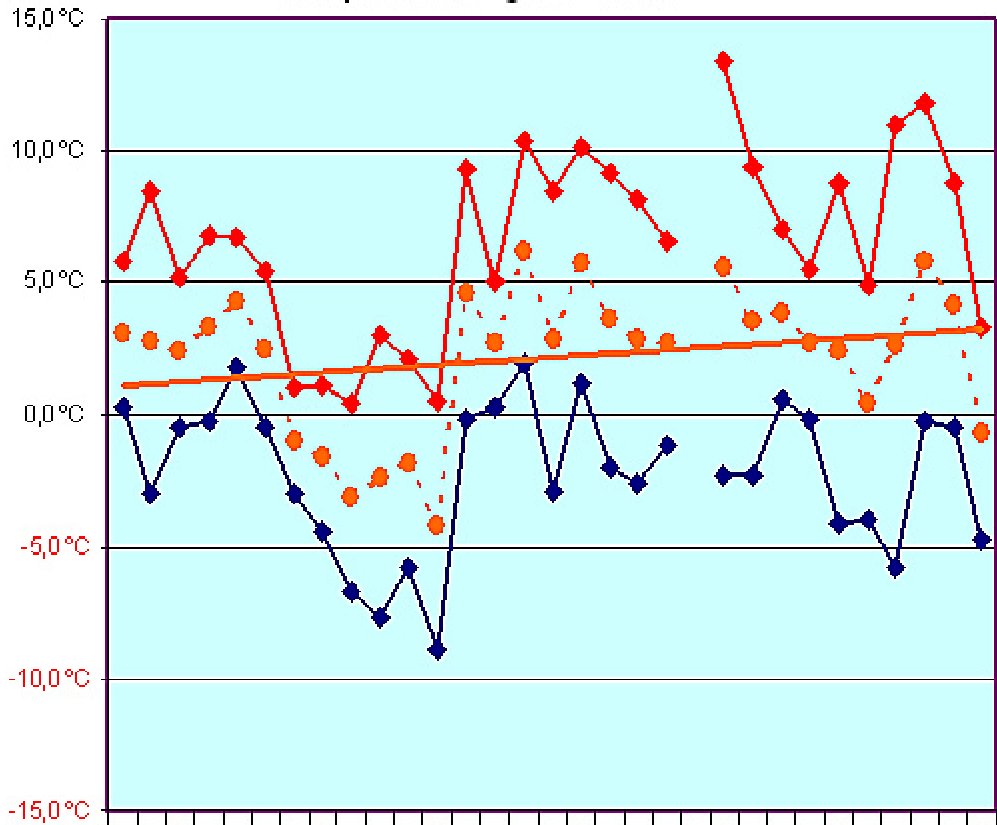

Puigcerdà

Temperatures gener 2010

	1	2	3	4	5	6	7	8	9	10	11	12	13	14	15	16	17	18	19	20	21	22	23	24	25	26	27	28	29	30	31
Minimes	0,3	-3,0	-0,5	-0,3	1,8	-0,5	-3,0	-4,4	-6,7	-7,7	-5,8	-8,3	-0,2	0,3	1,9	-2,5	1,2	-2,0	-2,6	-1,2		-2,3	-2,3	0,6	-0,2	-4,1	-4,0	-5,8	-0,1	-0,5	-4,7
Màximes	5,6	8,5	5,2	6,8	6,7	5,4	1,0	1,1	0,4	3,0	2,1	0,5	3,3	5,0	10,4	8,5	10,3	8,2	8,2	6,5		13,4	9,4	7,0	5,5	8,8	4,3	11,0	11,8	8,8	3,3
Mitjana	3,1	2,8	2,4	3,3	4,3	2,5	-1,0	-1,7	-3,2	-2,4	-1,9	-4,2	4,6	2,7	6,2	2,8	5,7	3,6	2,8	2,7		5,6	3,6	3,8	2,7	2,4	0,5	2,6	5,8	4,2	-0,7