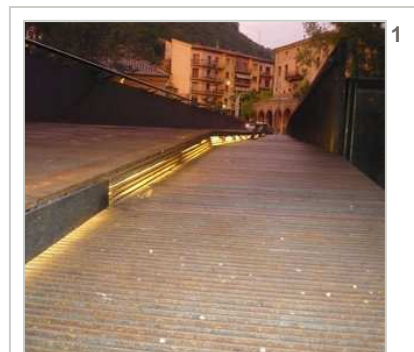

Infraestructures i serveis

Pont problemàtic per als talons, a Ripoll

01/07/10 02:00 - [J.C](#)

Una part del paviment de la nova passarel·la de la Lira de Ripoll malmet els talons de les sabates d'agulla de les dones que hi passen. Ho va denunciar en l'últim ple CiU, arran de les queixes que havia rebut de persones afectades. L'equip de govern (ERC-PSC) va recordar que el pont ha passat tots els controls legals i que l'altra part del paviment, la més ampla, no provoca aquests problemes. Tots plegats van quedar que potser caldria informar-ne amb un rètol.

Darrera actualització (Dijous, 1 de juliol del 2010 02:00)

Una imatge de la passera de la Lira amb el paviment problemàtic a la dreta. Foto: J.C.

Notícies de ...

[Ripoll](#)

Publicat a

[El Punt Comarques Gironines](#) 01-07-2010 Pàgina 6