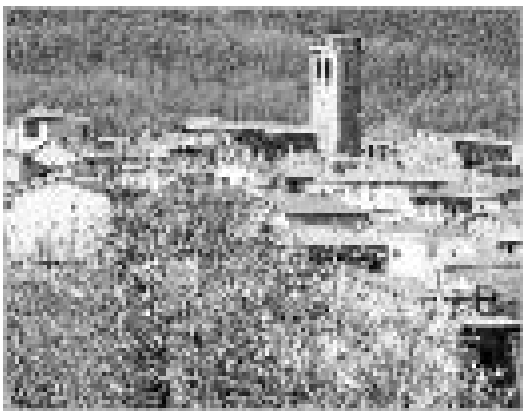

Endesa acaba una millora a Sant Feliu de Pallerols

SANT FELIU DE PALLEROLS DDG.

Endesa ha acabat recentment els treballs per tal de tancar una anella elèctrica a Sant Feliu de Pallerols. L'objectiu ha estat reforçar la qualitat, la continuïtat i la seguretat en el subministrament dels clients de la localitat. Els treballs han consistit a enllaçar dues línies elèctriques de mitja tensió a 25 kV que alimenten la major part del municipi i els seus respectius

centres de transformació. Amb el tancament de l'anella davant de qualsevol eventualitat es pot reconduir l'energia per un camí alternatiu i millorar el manteniment.

Font del document:

http://www.diaridegirona.cat/comarques/2011/08/26/endesa-acaba-millora-sant-feliu-pallerols/510699.html?utm_source=rss