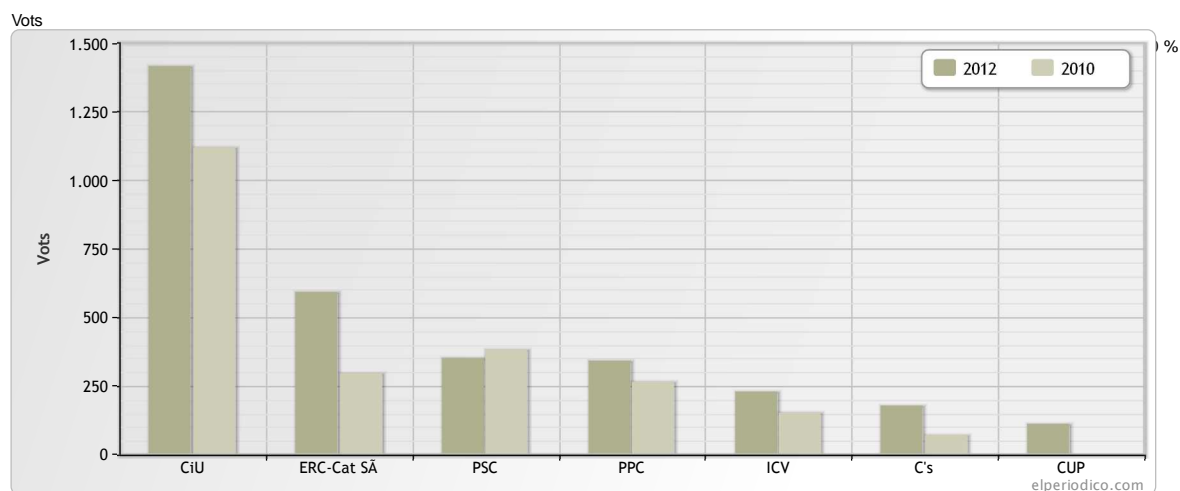

El piso que estás buscando está aquí

Nuevo buscador inmobiliario de
elPeriodico.com

EN ASOCIACIÓN CON
segundamano.es

EDICIÓ EN CASTELLANO EDICIÓ IMPRESA ARXIU BOTIGA BUSCAR PIS SUBSCRIU-TE MONOGRÀFICS

El Periódico Botiga Internet

Cerca...

Buscar

Registrar-se | Iniciar Sessió

PORTADA INTERNACIONAL POLÍTICA ECONOMIA SOCIETAT BARCELONA ESPORTS OCI I CULTURA GENT I TV OPINIÓ ENTRE TOTS

Eleccions 25-N Desnonaments Barça Tecnologia Motor Multimèdia Serveis e-Periódico

INICI ACTUALITAT PROVÍNCIES ELS DIPUTATS

Actualitzar dades

Cerca per municipi i comarca:

CATALUNYA >> GIRONA >> SELVA

Caldes de Malavella

[Veure municipis Selva](#)

Tweet 0

M'agrada 0

0

Any	Total votants	Abstencions	Vots en blanc	Vots nuls
2012	3.448 (66.5%)	1.737 (33.5%)	39 (1.13%)	16 (0.46%)
2010	2.761 (53.92%)	2.360 (46.08%)	82 (2.97%)	23 (0.83%)

RESULTATS 2012

Partits	Vots	%
CiU	1.415	41.22%
ERC-Cat SÀ	592	17.24%
PSC	355	10.34%
PPC	344	10.02%
ICV	230	6.7%
C's	181	5.27%
CUP	115	3.35%
SI	44	1.28%
PxC	25	0.72%
Eb	25	0.72%
PACMA	22	0.64%
PIRATA.CAT	13	0.37%
FARTS.cat	12	0.34%
UPyD	9	0.26%
PRE-IR	9	0.26%
U.C.E.	2	0.05%

RESULTATS 2010

Partits	Vots	%
CiU	1.118	40.83%
PSC	387	14.13%
ERC	297	10.85%
PPC	266	9.72%
ICV	155	5.66%
RI.cat	130	4.75%
SI	87	3.18%
C's	73	2.67%
PxC	44	1.61%
EV-GVE	26	0.95%
Eb-CenB	20	0.73%
PACMA-Animalista	16	0.58%
PDR.CAT	7	0.26%
DES DE BAIX	6	0.22%
PIRATA.CAT	5	0.18%
PDLPEA	5	0.18%
CORI	4	0.15%
P.O.SI	3	0.11%
PRE-IR	2	0.07%
PCPC	2	0.07%
U.C.E.	1	0.04%
PFIV	1	0.04%
GLBTH/TSI	1	0.04%
UPyD	0	0.0%