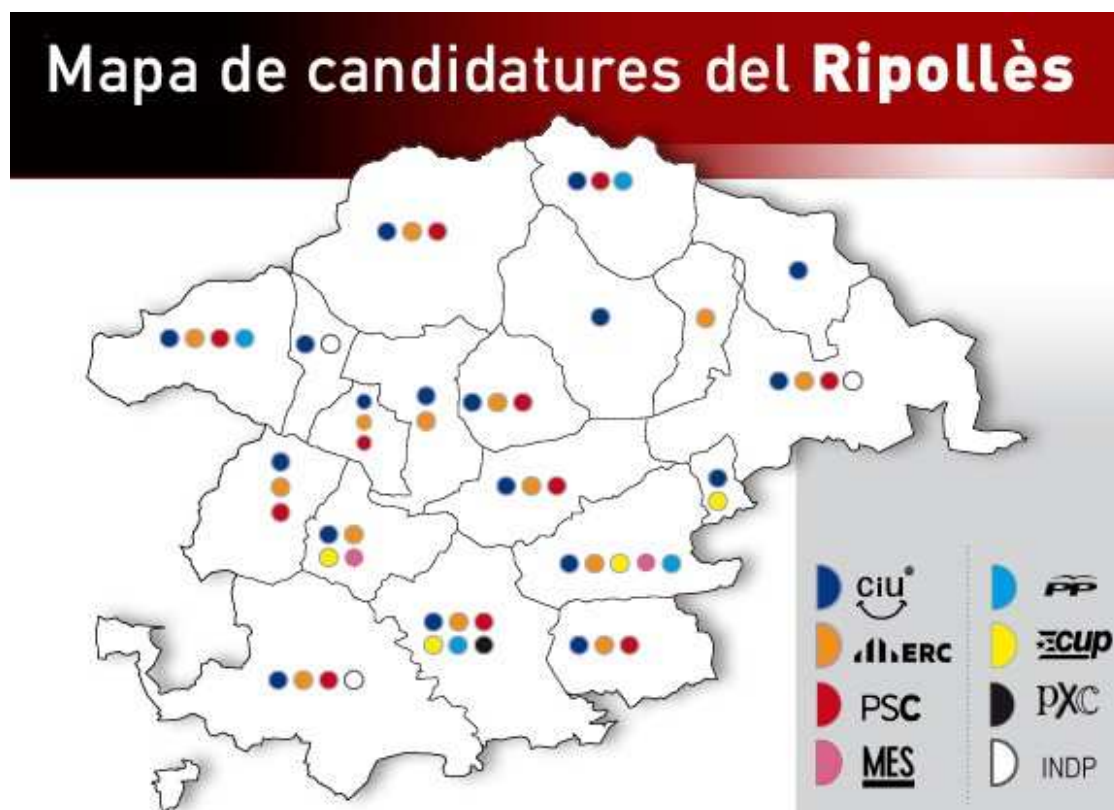

Les municipals al Ripollès tindran 57 llistes, dues més que l'any 2011

CiU és el partit que més en presenta (18) seguit de les 14 d'ERC i les 11 del PSC | La CUP i el PP en presenten quatre, tres d'independents, dues de MES i una de PxC | Fins a 12 llistes, vuit del PSC, tenen un sol candidat i a tres municipis hi ha una sola a llista

[Totes les llistes de les eleccions municipals 2015 al Ripollès](#) (pdf)

Mapa de la distribució de llistes a les municipals del Ripollès 2015. Foto: EIRipollès.info

El 24 de maig hi haurà [un total de 57 llistes al Ripollès](#). Es tracta de [dues més que fa quatre anys](#) malgrat que totes [les previsions indicaven que la xifra es reduiria significativament](#). Una situació que, en part, es deu al creixement de les candidatures unipersonals -allà on hi ha llistes obertes els partits poden presentar entre un i cinc candidats-

Mapa de candidatures del Ripollès

Per partits [CiU manté l'hegemonia amb 18 candidatures](#) -guanya Pardines però perd Llanars; el [segueix ERC amb 14](#) mentre que [el PSC n'ha presentat un total d'onze](#), una més que fa quatre anys. La CUP i el PP n'han fet quatre, per tres d'independents, dues de MES i una de Plataforma per Catalunya. ICV, que forma part de la coalició Fem Ripoll i dóna suport a MES Campdevà, [en presenta cap](#).