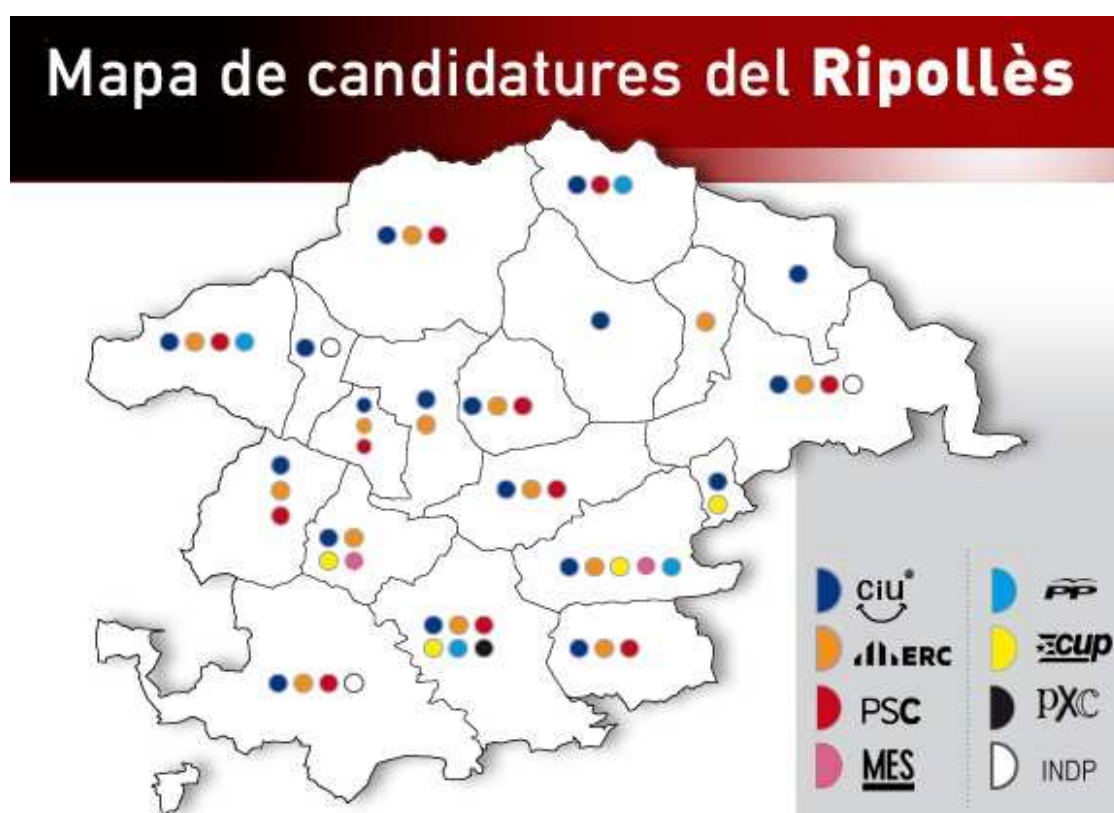

# Totes les llistes i candidats de les municipals 2015 al Ripollès, municipi per municipi

[Totes les llistes de les eleccions municipals 2015 al Ripollès](#) (pdf)

Mapa de la distribució de llistes a les municipals del Ripollès 2015. Foto: ElRipollès.info

## Llistes eleccions municipals al Ripollès per municipis

[Campdevàndol](#); [Convergència i Unió](#) (CiU); [Esquerra Republicana-Acord Municipal](#) (ERC-AM); [Moviment d'Esquerres](#) (MES); [Candidatura d'Unitat Popular-Poble Actiu](#) (CUP-PA)