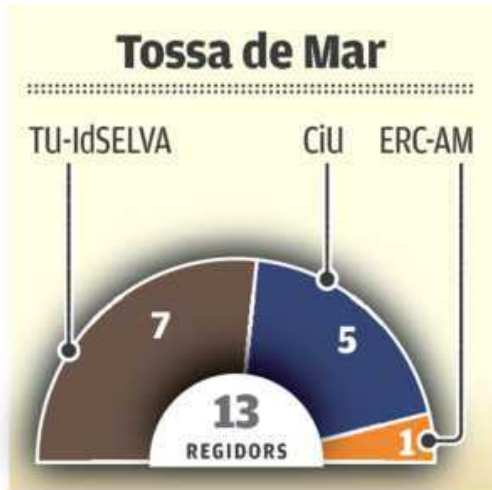

Gisela Saladich vol “consolidar” el canvi aconseguit a Tossa

Tossa Unida té majoria absoluta i integrarà al govern la regidora d'ERC

En el ple de configuració del nou Ajuntament, Gisela Saladich (Tossa Unida) va rebre el suport dels regidors del seu grup, que té la majoria absoluta, més el vot de l'única regidora d'ERC, Núria Serra, que formarà equip de treball amb TU durant aquest mandat. El grup de CiU, amb cinc regidors, va votar la seva cap de llista, Imma Colom. En el seu discurs, Gisela Saladich va voler deixar clar que tothom té cabuda “en un govern de diàleg i consens que vol consolidar el canvi assolit i la feina feta en el darrer mandat”. “Serem vuit, i més que equip de govern ens agrada dir que és de treball, no hem signat res, anem a treballar junts. Ja ens agradaria ser tretze, sempre ho hem dit”, va dir.

Publicat a:

-El Punt Avui. Comarques Gironines 14-06-2015 Pàgina 58

Font del document:

<http://www.elpuntavui.cat/noticia/article/3-politica/17-politica/867030-gisela-saladich-vol-consolidar-el-canvi-aconseguit-a-tossa.html?piwik_campaign=rss&piwik_kwd=mesPol%C3%ADtica&utm_source=rss&utm_medium=mesPol%C3%ADtica&utm_campaign=rss>

Gisela Saladich. Foto: El Punt Avui.