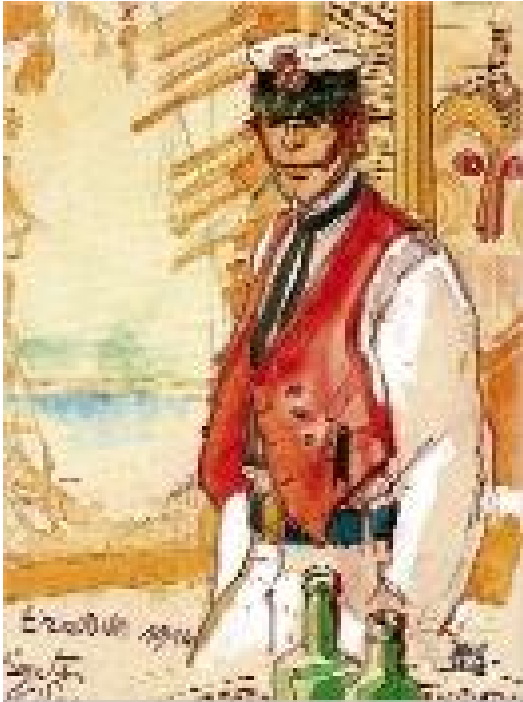

El Museu de la Pesca de Palamós dedica una mostra temporal a «Corto Maltés»

El personatge Corto Maltés.

PALAMÓS | DDG

El Museu de la Pesca de Palamós inaugurarà demà una exposició temporal dedicada al personatge de còmic Corto Maltés, creat el 1967 pel reconegut dibuixant italià Hugo Pratt. L'acte d'inauguració tindrà lloc a les set de la tarda i comptarà amb la presència del comissari i coordinador de l'exposició, Paco Linares, que obrirà la mostra amb una conferència sobre la relació de Corto Maltés amb el mar, la navegació i els vaixells. En acabar la conferència s'oferirà una visita guiada a la mateixa exposició.

Sota el títol Hugo Pratt i Corto Maltés: itineraris creuats, la mostra té per objectiu posar de relleu la figura d'aquest personatge de culte en el circuit dels còmics, així com la vida i l'obra del seu creador.

El personatge de Corto Maltés, mariner romàntic, rude, somiador i valent, pertany al temps de les grans aventures de finals del segle XIX i principis del XX, al mateix món que Jack London o Robert L. Stevenson. Creada per la Universitat d'Alacant i el Museu