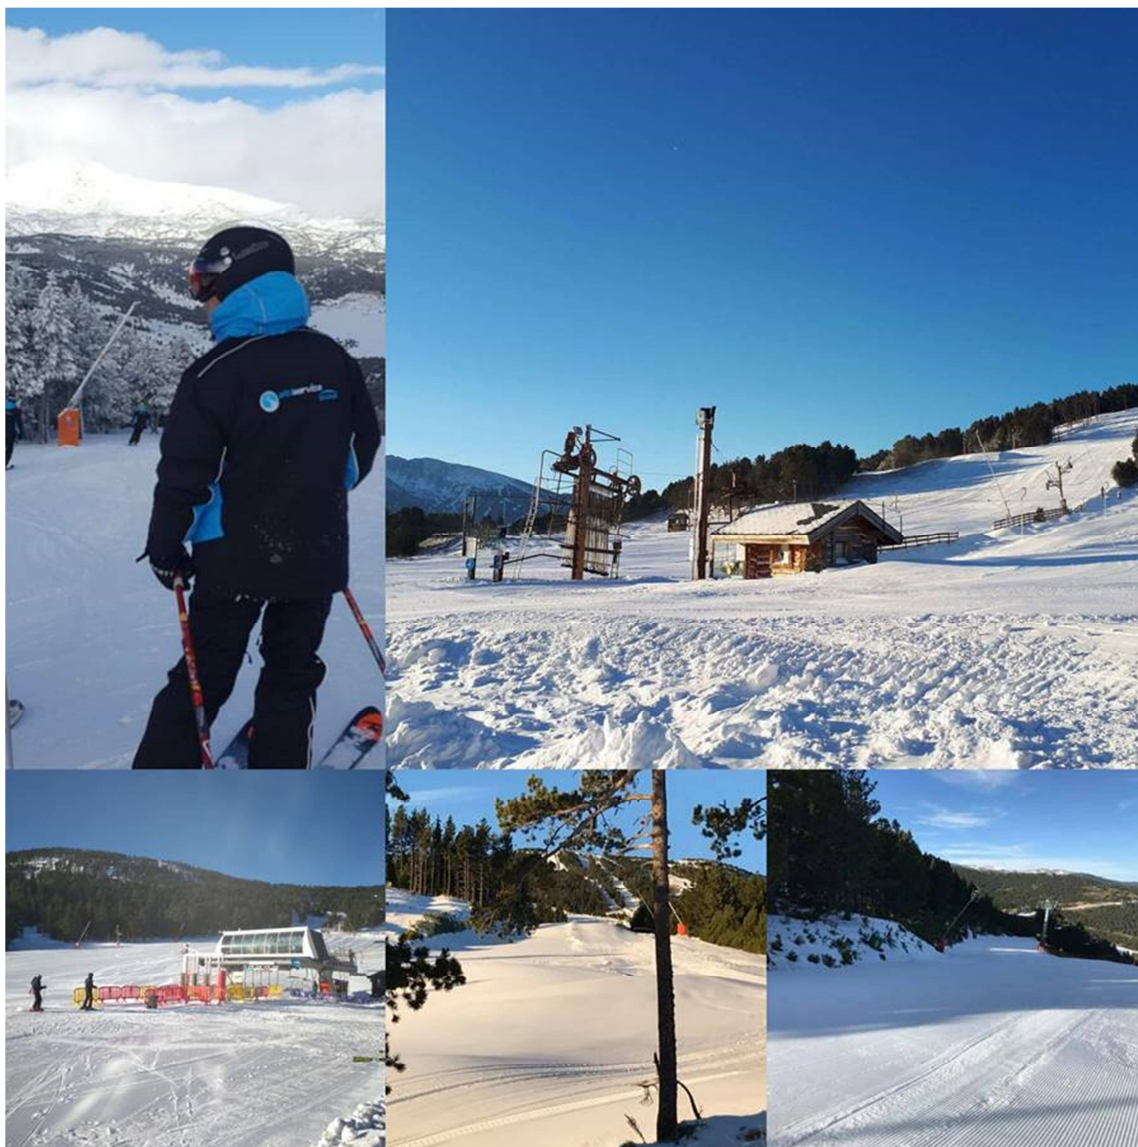

Soloski, 14/12/17

Fin de semana con mucha nieve en las estaciones de Neiges Catalanes

Todas las estaciones de Neiges Catalanes estarán abiertas y en óptimas condiciones este fin de semana.

Las estaciones pertenecientes al dominio de Neiges Catalanes, tendrán la mayoría de pistas abiertas para la práctica de los deportes de Invierno, Esquí y Snowboard.

Tanto la Quillane como Formigueres abrirán todas sus instalaciones con buenos grosores de nieve y varias actividades complementarias cómo las motos de nieve infantiles en la Quillane o excursiones con Raquetas de Nieve y trineos en Formigueres.