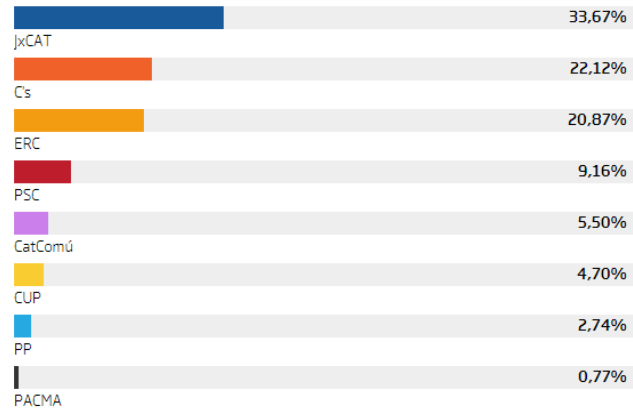

EL CCIONS 21-D / Eleccions Catalunya

- Resultats
- Els candidats
- Enquestes
- Històric
- Pactòmetre
- Mapes
- Notícies

Cerca el teu municipi

Caldes de Malavella

2017

100% ESCRUTAT

Meses: 8
Cens: 5.409
Votants: 4.440

Participació: 82,09%
V.blanc: 18 (0,41%)
V.nuls: 18 (0,41%)

RESULTATS

2015

100% ESCRUTAT

Meses: 8
Cens: 5.289
Votants: 4.068

Participació: 76,91%
V.blanc: 25 (0,61%)
V.nuls: 13 (0,32%)

RESULTATS

PARTIT	VOTS	%
JxCAT	1.489	33,67%
C's	978	22,12%
ERC	923	20,87%
PSC	405	9,16%
CatComú	243	5,50%
CUP	208	4,70%
PP	121	2,74%
PACMA	34	0,77%
RECORTES CERO-GRUPO VERDE	2	0,05%
PU M+J	1	0,02%
DIÀLEG (C. RETIRADA)	0	0,00%