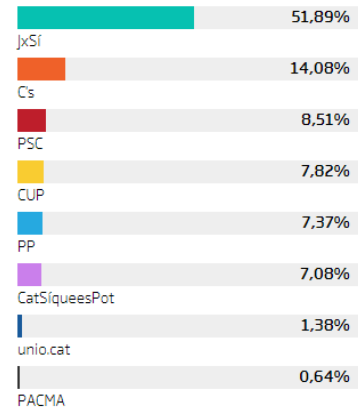

EL CCIONS 21-D / Eleccions Catalunya

- Resultats
- Els candidats
- Enquestes
- Històric
- Pactòmetre
- Mapes
- Notícies

Cerca el teu municipi

Caldes de Malavella

2017

100% ESCRUTAT

Meses: 8
Cens: 5.409
Votants: 4.440

Participació: 82,09%
V.blanc: 18 (0,41%)
V.nuls: 18 (0,41%)

RESULTATS

2015

100% ESCRUTAT

Meses: 8
Cens: 5.289
Votants: 4.068

Participació: 76,91%
V.blanc: 25 (0,61%)
V.nuls: 13 (0,32%)

RESULTATS

PARTIT	VOTS	%
JxCAT	1.489	33,67%
C's	978	22,12%
ERC	923	20,87%
PSC	405	9,16%
CatComú	243	5,50%
CUP	208	4,70%
PP	121	2,74%
PACMA	34	0,77%
RECORTES CERO-GRUPO VERDE	2	0,05%
PU M+J	1	0,02%
DIÀLEG (C. RETIRADA)	0	0,00%

PARTIT	VOTS	%
JxSí	2.104	51,89%
C's	571	14,08%
PSC	345	8,51%
CUP	317	7,82%
PP	299	7,37%
CatSíqueesPot	287	7,08%
unio.cat	56	1,38%
PACMA	26	0,64%
RECORTES CERO-ELS VERDS	20	0,49%
PIRATA.CAT/XDT	3	0,07%
GANEMOS	2	0,05%