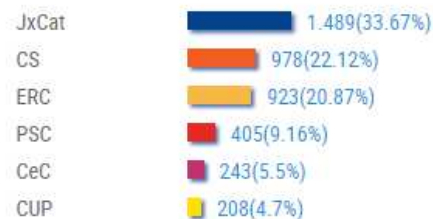

2015

Participació: 76.32% Escrutat: 100.0%

Nombre de vots

	Vots	Percentatge
JxSí*	41.735	49.39%
CS	12.986	15.37%
PSC	8.621	10.2%
CUP	6.287	7.44%
CatSíqueesPot	6.256	7.4%
PP	5.642	6.68%
unio.cat	1.616	1.91%
PACMA	552	0.65%
RECORTES CERO-ELS VERDS	240	0.28%
Ganemos	85	0.1%
PIRATA.CAT/XDT	59	0.07%
Votants: 85209 Abstenció: 23.68% Blancs: 424 Nuls: 706		

Resultats eleccions catalanes a Caldes de Malavella

- Catalunya - - Girona - - Comarques - - Caldes de Malavella -

Catalunya / Girona / Caldes de Malavella

2017

Actualitzat: 8:13 Participació: 82.09% Escrutat: 100.0%

Nombre de vots

*2015: ERC + JxCat = JxSí

	Vots	Percentatge
JxCat	1.489	33.67%
CS	978	22.12%
ERC	923	20.87%
PSC	405	9.16%
CeC	243	5.5%
CUP	208	4.7%
PP	121	2.74%
PACMA	34	0.77%
RC-GV	2	0.05%
PU M+J	1	0.02%
Votants: 4440 Abstenció: 17.91% Blancs: 18 Nuls: 18		