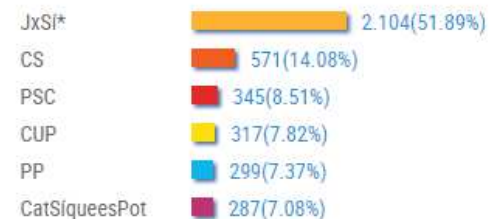

Nombre de vots

*2015: ERC + JxCat = JxSí

	Vots	Percentatge
JxCat	1.489	33.67%
CS	978	22.12%
ERC	923	20.87%
PSC	405	9.16%
CeC	243	5.5%
CUP	208	4.7%
PP	121	2.74%
PACMA	34	0.77%
RC-GV	2	0.05%
PU M+J	1	0.02%
Votants: 4440 Abstenció: 17.91% Blancs: 18 Nuls: 18		

2015

Participació: 76.91% Escrutat: 100.0%

Nombre de vots

	Vots	Percentatge
JxSí*	2.104	51.89%
CS	571	14.08%
PSC	345	8.51%
CUP	317	7.82%
PP	299	7.37%
CatSíqueesPot	287	7.08%
unio.cat	56	1.38%
PACMA	26	0.64%
RECORTES CERO-ELS VERDS	20	0.49%
PIRATA.CAT/XDT	3	0.07%
Ganemos	2	0.05%
Votants: 4068 Abstenció: 23.09% Blancs: 25 Nuls: 13		