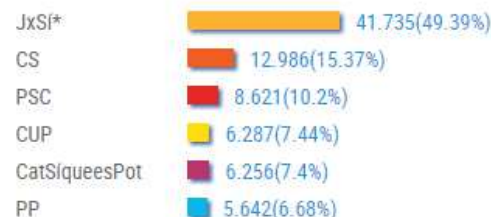

Resultats Eleccions catalanes a Selva

- Catalunya - ▾ - Províncies - ▾ - Selva - ▾ - Municipis - ▾

Catalunya / Selva

2017

Actualitzat: 8:12 Participació: 80.43% Escrutat: 100.0%

Nombre de vots

*2015: ERC + JxCat = JxSí

	Vots	Percentatge
JxCat	28.386	31.67%
CS	21.047	23.48%
ERC	18.187	20.29%
PSC	9.282	10.36%
CeC	4.759	5.31%
CUP	3.876	4.32%
PP	2.763	3.08%
PACMA	746	0.83%
RC-GV	158	0.18%
PU M+J	54	0.06%
Votants: 90139 Abstenció: 19.57% Blancs: 365 Nuls: 516		

2015

Participació: 76.32% Escrutat: 100.0%

Nombre de vots

	Vots	Percentatge
JxSí*	41.735	49.39%
CS	12.986	15.37%
PSC	8.621	10.2%
CUP	6.287	7.44%
CatSíqueesPot	6.256	7.4%
PP	5.642	6.68%
unio.cat	1.616	1.91%
PACMA	552	0.65%
RECORTES CERO-ELS VERDS	240	0.28%
Ganemos	85	0.1%
PIRATA.CAT/XDT	59	0.07%
Votants: 85209 Abstenció: 23.68% Blancs: 424 Nuls: 706		