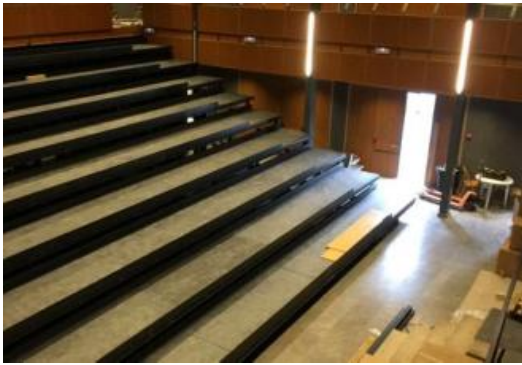

Besalú fa els darrers treballs d'instal·lació de la graderia de cal Tronc

Besalú fa els darrers treballs d'instal·lació de la graderia de cal Tronc

La previsió és que en dies la instal·lació de la graderia telescòpica motoritzada amb butaques al centre cultural de cal Tronc de Besalú estigui acabada.

La primera tinent d'alcalde, Fina Surina (PDeCAT [<http://www.diaridegirona.cat/tags/pdecat.html>]), ha explicat que la inversió ha voltat els 132.000 €, però, segons ella, «ha valgut la pena».

En els actes que tinguin lloc a partir de la Setmana Santa, els veïns ja podran seure en alguna de les 162 butaques que ara hi ha a la sala.