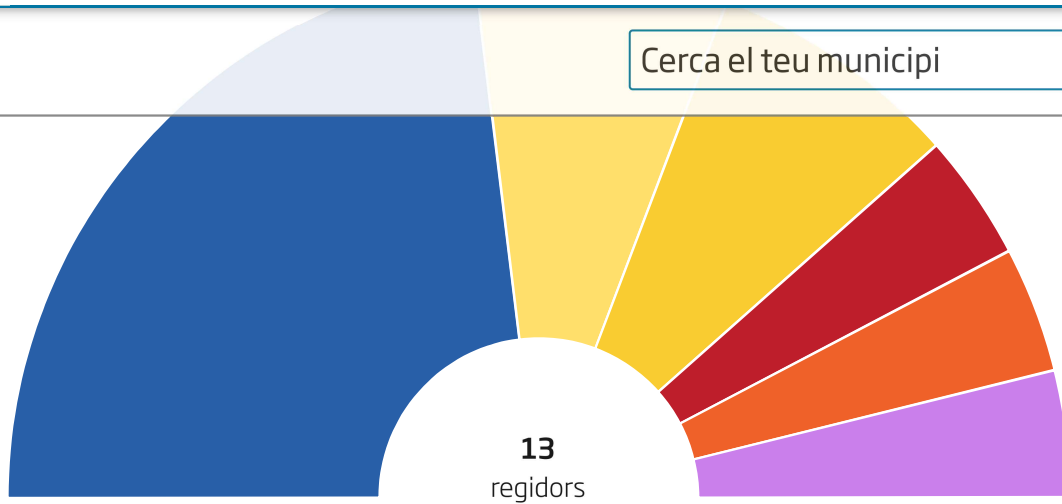

## 100% ESCRUTAT

Meses: 8

Participació: 61,84%

Votants: 3.487

V.blanc: 23

V.nuls: 14

JxCat .....	<b>6</b>	ERC .....	<b>2</b>	CUP .....	<b>2</b>
PSC-CP .....	<b>1</b>	Cs .....	<b>1</b>	CeC-ECG .....	<b>1</b>