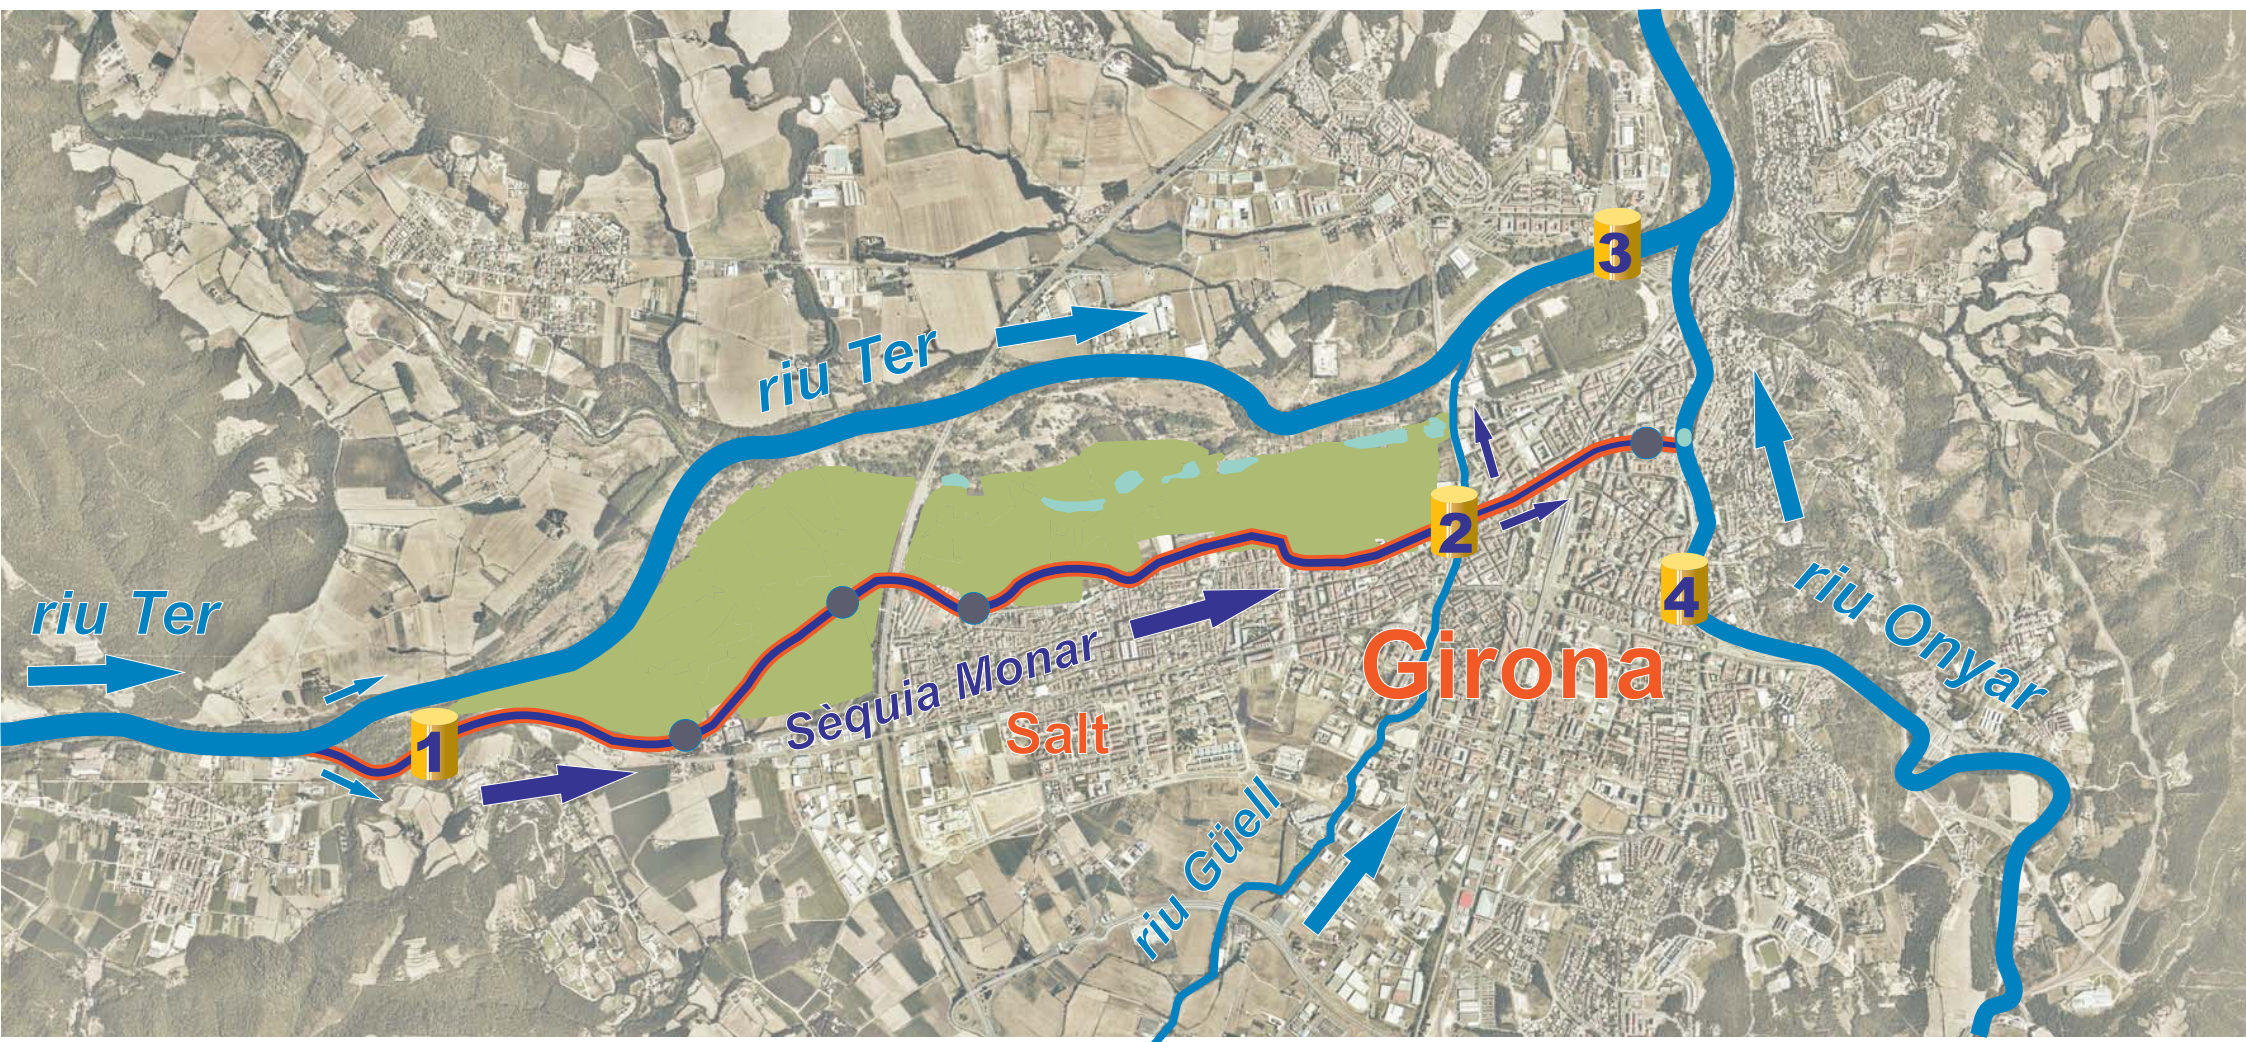

Mapa i flux del cabal del riu Ter a Girona

1 Punt de control
Sèquia Monar (Salt)

Cabal Ter derivat
per a ús de reg, ambiental
i hidroelèctric

2 Punt de control
Sèquia Monar (Girona)

Cabal Ter retornat
a l'Onyar i/o al Güell

3 Punt de control
Riu Ter (Girona)

Cabal al riu Ter

4 Punt de control
Riu Onyar (Girona)

Cabal al riu Onyar

- ús de reg
- ús ambiental
- ús hidroelèctric