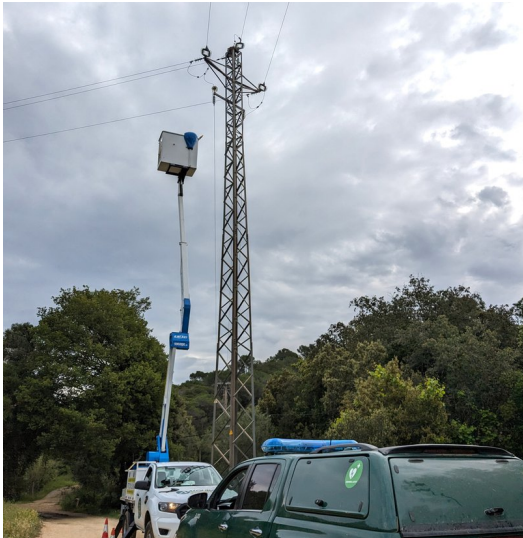

Troben un duc electrocutat en una línia elèctrica entre Palamós i Calonge

Agents Rurals i tècnics d'ENDESA recollint el cadàver del rapinyaire. GRUP DE NATURA STERNA.

El Grup de Natura Sterna va localitzar diumenge un nou duc electrocutat entre els termes de Palamós i Calonge i Sant Antoni.

L'entitat alerta que les electrocucions són, amb un 35%, la "principal causa de mort" d'aquesta espècie al Baix Empordà i exposen que es deu "als dissenys i la manca d'aïllament dels cables dels suports elèctrics".

Publicat a:

Font del document:

<http://www.elpuntavui.cat/societat/article/5-societat/2414970-troben-un-duc-electrocutat-en-una-linia-electrica-entre-palamos-i-calonge.html>